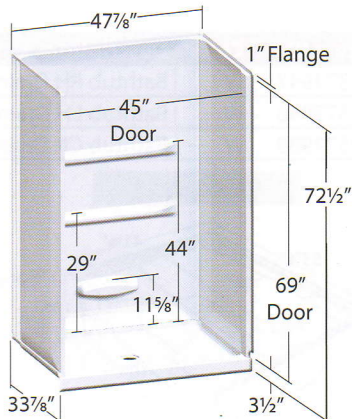

48" x 34"

Item ID#	Color	Description
0378050	W	Base CN Drain
0378052	W	Acrylic 3 pc Wall