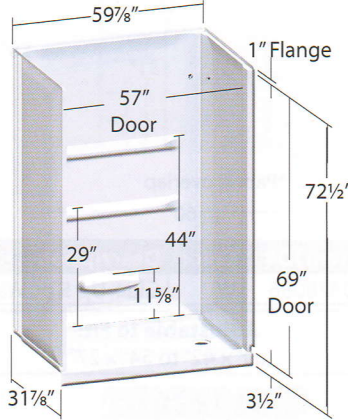

54" x 42"

Item ID#	Color	Description
0378107	W	Base CN Drain
0378088	W	Acrylic 3 pc Wall

60" x 34"

Item ID#	Color	Description
0378091	W	Base CN Drain
0377966	W	Glue-Up 6 pc Wall

60" x 32"

Item ID#	Color	Description
0378071	W	Base RH Drain
0378090	W	Base LH Drain
0378072	W	Acrylic 3 pc Wall