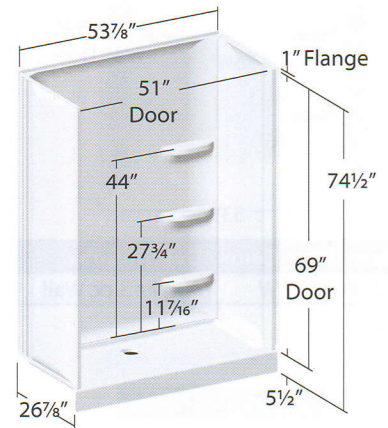

54" x 27"

Item ID#	Color	Description
0377941	W	Base RH Drain
0377940	W	Base LH Drain
0378082	W	Base CN Drain
0377972	W	Acrylic 3 pc Wall