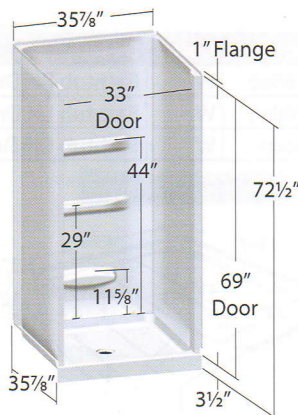

36" x 36"

Item ID#	Color	Description
0377991	W	Base CN Drain
0377993	W	Acrylic 3 pc Wall